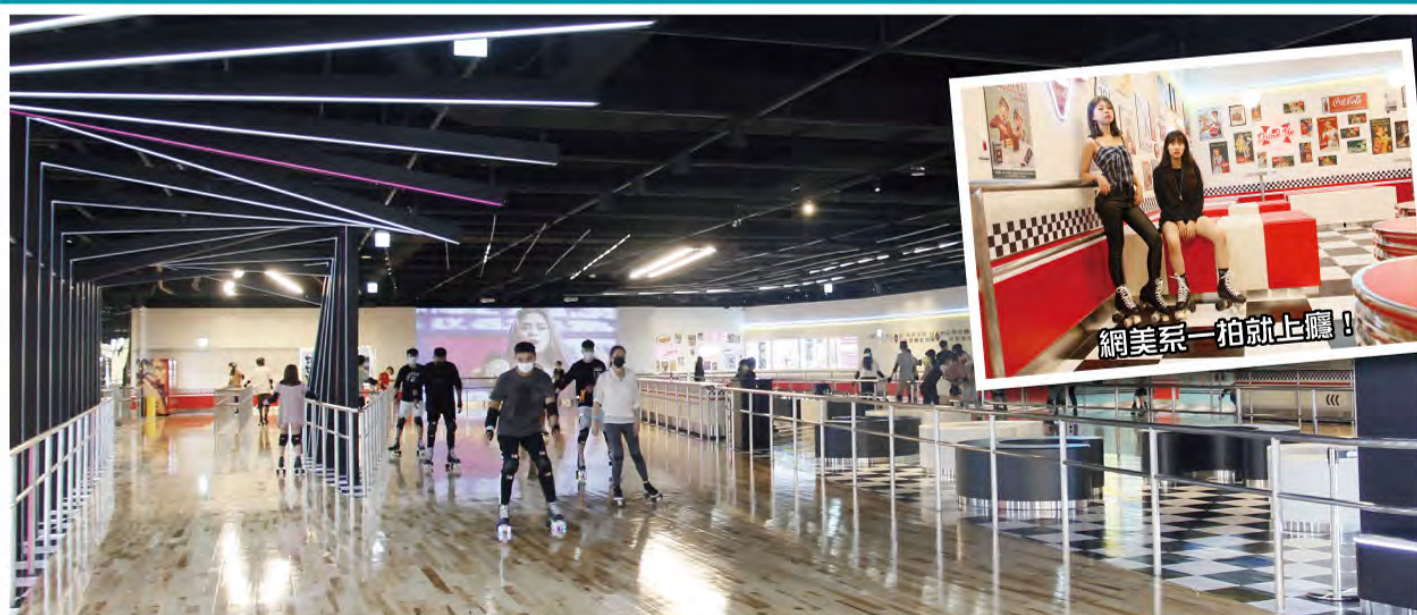

時尚保齡球運動新潮流
年輕人夜間休閒的健康好去處

BOWLING

深夜最晚營業至凌晨2點！ 夜貓族揪團打球超便利！

全新頂級燈光音響，打造時尚與專業並存之保齡球氛圍。

QubicaAMF頂級合成球道及多媒體計分系統，創造新鮮的滾球體驗。

獨家防洗溝模式，帶給兒童及初學者滿滿的成就感，讓親子共度美好時光。

五星級的聚會空間寬敞舒適大沙發，親朋好友聯絡感情，共創美麗回憶的最好地方。

TAROKO
KARTING LAND

Roller 186
Instagram

重現經典滑輪冰宮 掀IG網美打卡熱潮

網美級霓虹燈牆 台中踩點必拍

「復刻版冰宮」重現70、80年代台灣最火紅的娛樂場所！
吸引時尚玩家、愛玩客等電視節目在此拍攝，
也是IG最夯網美景點，沒打過卡別說你來過台中！

新時代 FB粉絲專頁

新時代館-台中市東區復興路四段186號6F(大魯閣新時代購物中心)

網美系一拍就上癮！

台南必去景點再+1！大魯閣重現美式復古場景與經典元素，
精心設計的店裝風格保證讓你拍照拍到手軟！
餐廳包廂X美髮沙龍X電影音樂IG打卡牆，歡迎一起體驗！

南紡館 FB粉絲專頁

南紡館-台南市東區中華東路一段358號A2館7F(南紡購物中心)

來自日本 最受歡迎的遊樂園

全國16間兒童室內親子遊樂園 避暑放電首選

我們的夢想「成為全台灣最愛孩子的遊樂園！」來自日本，最受歡迎的兒童樂園，培養孩子們的勇氣、愛心、創造美好的夢想，提供兒童一個最富教育性及娛樂性之休憩遊樂天地。

大魯閣為您打造全國獨一無二的日式岩盤浴休憩空間

福湯岩盤浴的「福」取自台灣這一座美麗的島嶼「福爾摩沙」，亦是代表「幸福、福氣」美好的象徵，大魯閣集團將正統日式岩盤浴引進台灣，重金打造全新休憩娛樂空間，讓台灣也能體驗到源自日本的岩盤浴養身文化。

我們知道人們對於幸福生活的無限嚮往與美好祝願；在擁有美好生活的同時，也時時刻刻面對壓力及挑戰；走進福湯岩盤浴，讓您回歸自然的純粹，喚醒身體自我療癒與放鬆的機制，這正是我們的初衷。

福湯岩盤浴以台灣前所未有的新形態強勢登陸新竹！

設施包括赤塩岩盤浴、墨夜岩盤浴、鳳綠岩盤浴、潤竹芬蘭浴及映雪冷卻房，並提供上千冊藏書的日本風格客廳，搭配超過100席的休憩座位，讓您輕鬆選擇喜愛的方式好好放鬆一下。由各項岩盤浴設施體驗，達到徹底舒緩身體疲勞與解除身心壓力。