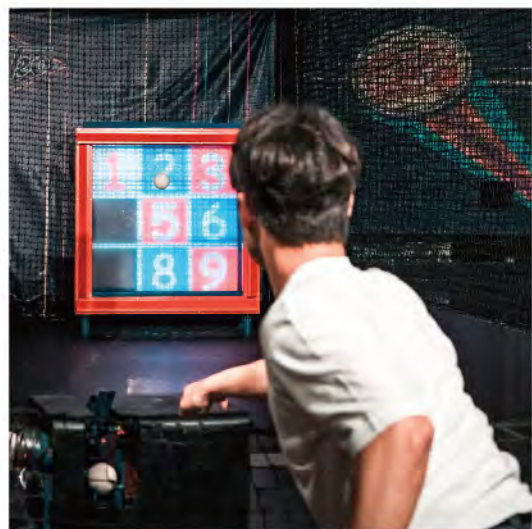

MR咖哩店

- **SKM Park高雄草衙街店** (07) 793-3563
高雄市前鎮區中安路1-1號3樓 (大道東)

註：中壢運動中心 不適用股東回饋抵用券

全世界最大 最專業連鎖棒球打擊場

棒球真實打擊體驗

提供球速80~140公里球道，除了左、右打球道外，部份球道採用職棒好手真人LCD投球影像，讓您體驗真實投打對決，適合全家大小一起來體驗揮棒流汗的樂趣。

並於部份場館引進日本變化球發球機，讓給球迷如同實戰一般的打擊體驗。變化球發球機擁有四段式發球力度調整，四種不同的球速體驗，除了基本直球，還可投出指叉球與曲球，亦可調整軌跡高低，多種不同設定可依實際訓練需求調整。

多項獨家遊樂設施

日本進口4合1測速投球機，自選四種遊戲模式，等你揪團來挑戰！

義大利迷你你保齡球，最適合小朋友體驗！

大魯閣獨家3分球超級籃球機，擁有3米以上的籃框高度，喜愛籃球的你絕對不能錯過！

24小時 創新的夜間好去處
愛打球的球友深夜也能揮棒

大魯閣24小時不打烊

新莊館、中正館、中壢館、嘉義館和中華館**24小時**不打烊，深夜時段11PM-10AM，提供泡麵吃到飽，讓您全館一票玩到底。

全國最大 連鎖保齡球館

時尚保齡球運動新潮流
年輕人夜間休閒的健康好去處

BOWLING

深夜最晚營業至凌晨2點！ 夜貓族揪團打球超便利！

全新頂級燈光音響，打造時尚與專業並存之保齡球氛圍。

QubicaAMF頂級合成球道及多媒體計分系統，創造新鮮的滾球體驗。

獨家防洗溝模式，帶給兒童及初學者滿滿的成就感，讓親子共度美好時光。

五星級的聚會空間寬敞舒適大沙發，親朋好友聯絡感情，共創美麗回憶的最好地方。

TAROKO
KARTING LAND