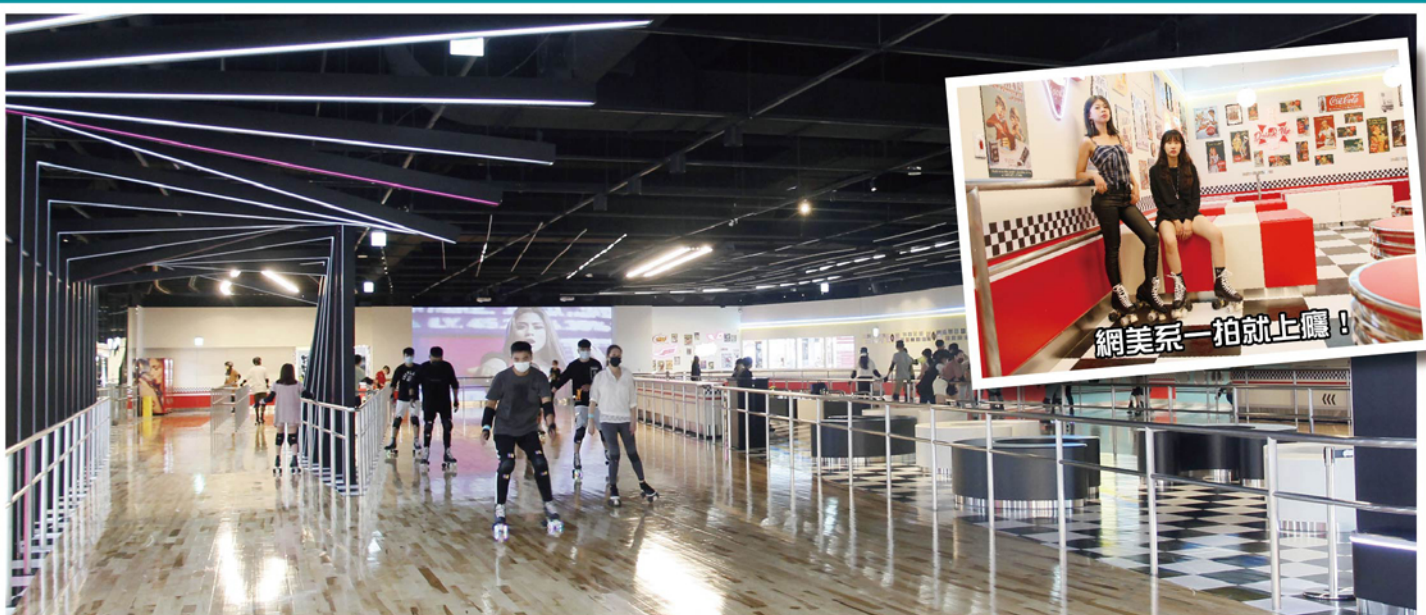

TAROKO
Roller186

以「迷幻太空」主題，仿若置身於太空中漫遊，每處細節融入未來感元素，打造獨特的滑輪娛樂勝地，無論身處哪個角落，都能隨手拍出時尚科幻大片！！

小巨蛋館 FB粉絲專頁

台北小巨蛋館-台北市松山區南京東路四段2號1樓(捷運小巨蛋站2號出口)

Roller186

全台首間結合棒壘球打擊場及Roller186滑輪場的複合館，融合馬戲團奇幻風格和競技氛圍，是假日約會和親子互動的絕佳去處！！

楠梓館 FB粉絲專頁

楠梓館-高雄市楠梓區大學東路169號2樓

大魯閣Roller186滑輪場

Roller 186
Instagram

重現經典滑輪冰宮 掀IG網美打卡熱潮

網美級霓虹燈牆 台中探點必拍

「復刻版冰宮」重現70、80年代台灣最火紅的娛樂場所！
吸引食尚玩家、愛玩客等電視節目在此拍攝，
也是IG最夯網美景點，沒打過卡別說你來過台中！

新時代 FB粉絲專頁

新時代館-台中市東區復興路四段186號6F(大魯閣新時代購物中心)

網美系一拍就上癮！

台南必去景點再+1！大魯閣重現美式復古場景與經典元素，
精心設計的店裝風格保證讓你拍照拍到手軟！
餐廳包廂X美髮沙龍X電影音樂IG打卡牆，歡迎一起體驗！

南紡館 FB粉絲專頁

南紡館-台南市東區中華東路一段358號A2館7F(南紡購物中心)

來自日本 最受歡迎的遊樂園

全國10間兒童室內親子遊樂園 避暑放電首選

我們的夢想「成為全台灣最愛孩子的遊樂園！」採用日本專利及國際安全認證的感覺統合遊具，讓孩子在遊樂中增加肢體統合發展，並透過園內活動培養孩子的勇氣、愛心與創造美好的夢想，提供親子一個最富寓教於樂的休憩遊樂天地。

全國唯一 日式岩盤浴會館

「岩盤浴」是沒有熱水的風呂(ふろ、澡堂)，可稱做「乾式浴場」，起源於日本秋田縣的玉川溫泉，透過天然礦石加熱後所釋放的放《遠紅外線》及《負離子》，能提供自然治癒能力和生命力、消除疲勞、加速新陳代謝及排出毒素等功效。

福湯岩盤浴將近500坪的會館空間，以日式風格的岩盤浴結合客廳的概念，打造一個全新的休憩空間，設施包括3種岩盤浴、芬蘭浴及映雪冷卻房，並擁有近5,000冊藏書及逾百席的沙發吊床休憩空間，可以隨心的在喜歡的時間進館躺浴，並選擇適合自己的方式放鬆，由各項岩盤浴設施體驗，達到徹底紓緩身體疲勞與解除身心壓力，營造一個最棒的健美紓壓天堂。