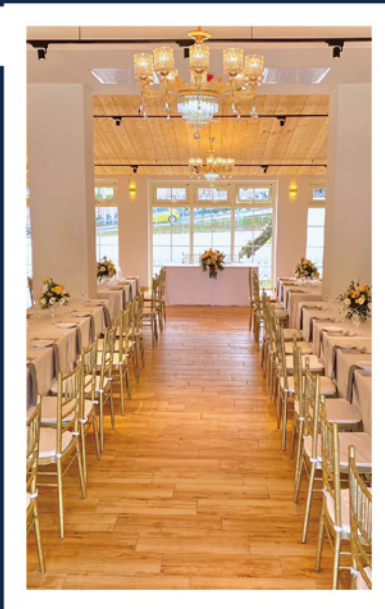

American Village Taipei

台北的80年代風格渡假村

陽明山美國渡假村 是早期美軍在台的宿舍群整修而成，原建造於1950-60年代，在2007年 被列為文化景觀保留特區，建築物及配置可視為美國南方城郊住宅的移植。充滿歷史回憶的社區裡，飄散著濃濃的美國風情。四季分明的華崗勝景中，體驗獨特的別墅渡假風。

陽明山美國渡假村

豐富的人文及自然景觀 特殊的建築及生活氛圍

陽明山美國渡假村

Style 80's resort in Taipei

Facebook 粉絲專頁
@AmericanVillageTaipei

訂房官網
台北市士林區凱旋路61巷2弄2號
www.americavillage-taipei.com