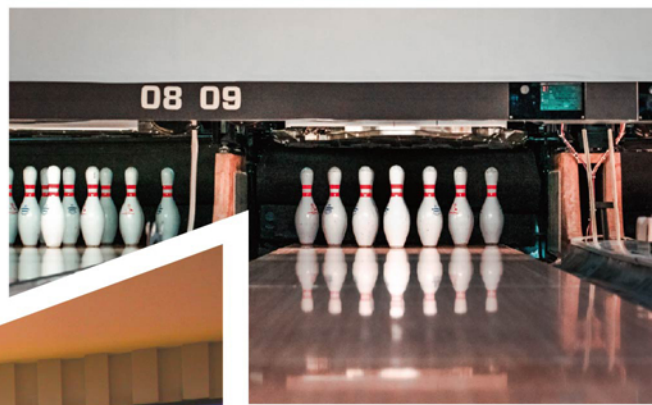

義大利迷你你保齡球，最適合小朋友體驗！

大魯閣獨家3分球超級籃球機，擁有3米以上的籃框高度，喜愛籃球的你絕對不能錯過！

24小時 創新的夜間好去處
愛打球的球友深夜也能揮棒

大魯閣24小時不打烊

新莊館、中正館、中壢館、
中華館和仁德館 **24小時**

不打烊，深夜時段
11PM-10AM，提供泡麵吃到飽，
讓您全館一票
玩到底。

全國最大 連鎖保齡球館

時尚保齡球運動新潮流
年輕人夜間休閒的健康好去處

BOWLING

深夜最晚營業至凌晨2點！ 夜貓族揪團打球超便利！

全新頂級燈光音響，打造時尚與專業並存之保齡球氛圍。

QubicaAMF頂級合成球道及多媒體計分系統，創造新鮮的滾球體驗。

獨家防洗溝模式，帶給兒童及初學者滿滿的成就感，讓親子共度美好時光。

五星級的聚會空間寬敞舒適大沙發，親朋好友聯絡感情，共創美麗回憶的最好地方。

**TAROKO
KARTING LAND**

卡丁賽車場