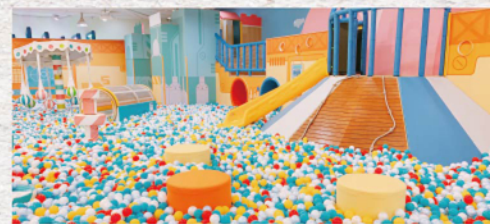

BOWLING

深夜最晚營業至凌晨2點！ 夜貓族揪團打球超便利！

全新頂級燈光音響，打造時尚與專業並存之保齡球氛圍。

QubicaAMF頂級合成球道及多媒體計分系統，創造新鮮的滾球體驗。

獨家防洗溝模式，帶給兒童及初學者滿滿的成就感，讓親子共度美好時光。

五星級的聚會空間寬敞舒適大沙發，親朋好友聯絡感情，共創美麗回憶的最好地方。

**TAROKO
KARTING LAND**

卡丁賽車場

新時代館-台中市東區復興路四段186號6F(大魯閣新時代購物中心)

網美系一拍就上癮！

台南必去景點再+1！大魯閣重現美式復古場景與經典元素，
精心設計的店裝風格保證讓你拍照拍到手軟！
餐廳包廂X美髮沙龍X電影音樂IG打卡牆，歡迎一起體驗！

南紡館 FB粉絲專頁

南紡館-台南市東區中華東路一段358號A2館7F(南紡購物中心)

來自日本 最受歡迎的遊樂園

全國10間兒童室內親子遊樂園 避暑放電首選

我們的夢想「成為全台灣最愛孩子的遊樂園！」採用日本專利及國際安全認證的感覺統合遊具，讓孩子在遊樂中增加肢體統合發展，並透過園內活動培養孩子的勇氣、愛心與創造美好的夢想，提供親子一個最富寓教於樂的休憩遊樂天地。