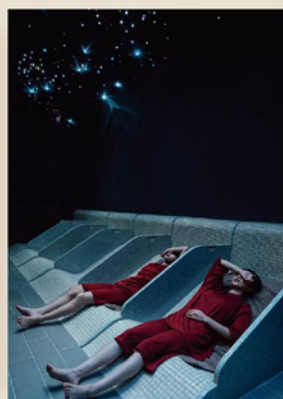

全國唯一 日式岩盤浴會館

「岩盤浴」是沒有熱水的風呂(ふろ、澡堂)，可稱做「乾式浴場」，起源於日本秋田縣的玉川溫泉，透過天然礦石加熱後所釋放的放《遠紅外線》及《負離子》，能提供自然治癒能力和生命力、消除疲勞、加速新陳代謝及排出毒素等功效。

福湯岩盤浴將近500坪的會館空間，以日式風格的岩盤浴結合客廳的概念，打造一個全新的休憩空間，設施包括3種岩盤浴、芬蘭浴及映雪冷卻房，並擁有近5,000冊藏書及逾百席的沙發吊床休憩空間，可以隨心的在喜歡的時間進館躺浴，並選擇適合自己的方式放鬆，由各項岩盤浴設施體驗，達到徹底紓緩身體疲勞與解除身心壓力，營造一個最棒的健美紓壓天堂。