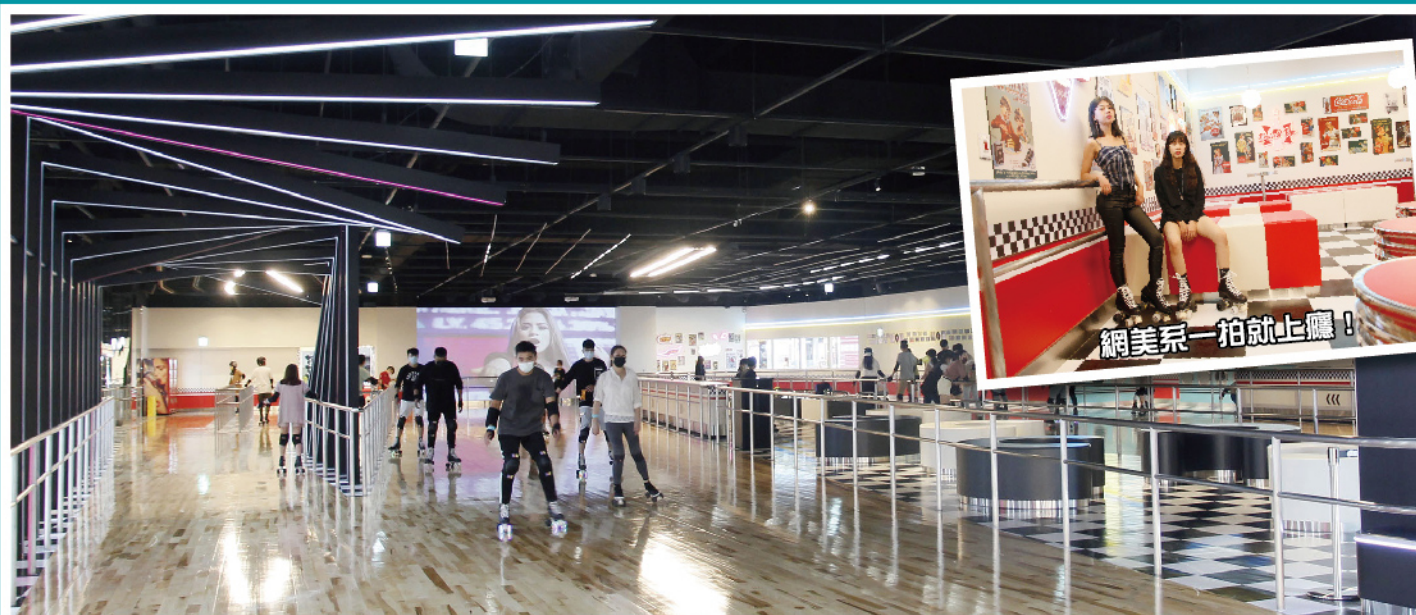

時尚保齡球運動新潮流
年輕人夜間休閒的健康好去處

BOWLING

深夜最晚營業至凌晨2點！ 夜貓族揪團打球超便利！

全新頂級燈光音響，打造時尚與專業並存之保齡球氛圍。

QubicaAMF頂級合成球道及多媒體計分系統，創造新鮮的滾球體驗。

獨家防洗溝模式，帶給兒童及初學者滿滿的成就感，讓親子共度美好時光。

五星級的聚會空間寬敞舒適大沙發，親朋好友聯絡感情，共創美麗回憶的最好地方。

TAROKO
KARTING LAND

Roller 186
Instagram

重現經典滑輪冰宮 掀IG網美打卡熱潮

網美級霓虹燈牆 台中探點必拍

「復刻版冰宮」重現70、80年代台灣最火紅的娛樂場所！
吸引食尚玩家、愛玩客等電視節目在此拍攝，
也是IG最夯網美景點，沒打過卡別說你來過台中！

新時代 FB粉絲專頁

新時代館-台中市東區復興路四段186號6F(大魯閣新時代購物中心)

網美系一拍就上癮!

台南必去景點再+1！大魯閣重現美式復古場景與經典元素，
精心設計的店裝風格保證讓你拍照拍到手軟！
餐廳包廂X美髮沙龍X電影音樂IG打卡牆，歡迎一起體驗！

南紡館 FB粉絲專頁

南紡館-台南市東區中華東路一段358號A2館7F(南紡購物中心)

全國10間兒童室內親子遊樂園 避暑放電首選

我們的夢想「成為全台灣最愛孩子的遊樂園！」採用日本專利及國際安全認證的感覺統合遊具，讓孩子在遊樂中增加肢體統合發展，並透過園內活動培養孩子的勇氣、愛心與創造美好的夢想，提供親子一個最富寓教於樂的休憩遊樂天地。

全國唯一 日式岩盤浴會館

「岩盤浴」是沒有熱水的風呂(ふろ、澡堂)，可稱做「乾式浴場」，起源於日本秋田縣的玉川溫泉，透過天然礦石加熱後所釋放的放《遠紅外線》及《負離子》，能提供自然治癒能力和生命力、消除疲勞、加速新陳代謝及排出毒素等功效。

福湯岩盤浴將近500坪的會館空間，以日式風格的岩盤浴結合客廳的概念，打造一個全新的休憩空間，設施包括3種岩盤浴、芬蘭浴及映雪冷卻房，並擁有近5,000冊藏書及逾百席的沙發吊床休憩空間，可以隨心的在喜歡的時間進館躺浴，並選擇適合自己的方式放鬆，由各項岩盤浴設施體驗，達到徹底紓緩身體疲勞與解除身心壓力，營造一個最棒的健美紓壓天堂。

24 小時營業中

☎ 電話：03-542-3880

📍 地址：新竹市北區大雅路88號B1