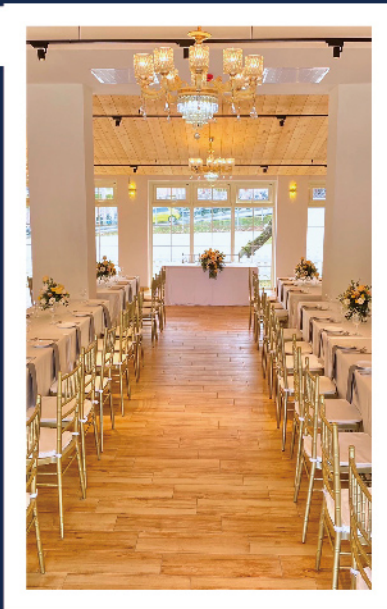

American Village Taipei

台北的80年代風格渡假村

陽明山美國渡假村 是早期美軍在台的宿舍群整修而成，原建造於1950-60年代，在2007年 被列為文化景觀保留特區，建築物及配置可視為美國南方城郊住宅的移植。充滿歷史回憶的社區裡，飄散著濃濃的美國風情。四季分明的華崗勝景中，體驗獨特的別墅渡假風。

陽明山美國渡假村

豐富的人文及自然景觀 特殊的建築及生活氛圍

陽明山美國渡假村

Style 80's resort in Taipei

Facebook 粉絲專頁
@AmericanVillageTaipei

訂房官網
台北市士林區凱旋路61巷2弄2號
www.americantvillage-taipei.com