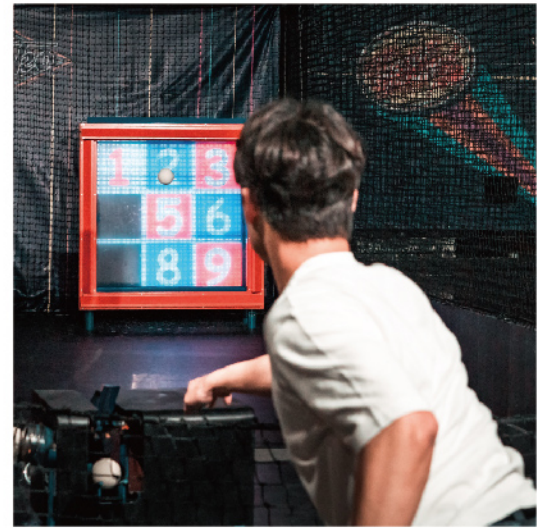

全世界最大 最專業連鎖棒球打擊場

棒球真實打擊體驗

提供球速80~140公里球道，除了左、右打球道外，部份球道採用職棒好手真人LCD投球影像，讓您體驗真實投打對決，適合全家大小一起來體驗揮棒流汗的樂趣。

並於部份場館引進日本變化球發球機，讓給球迷如同實戰一般的打擊體驗。變化球發球機擁有四段式發球力度調整，四種不同的球速體驗，除了基本直球，還可投出指叉球與曲球，亦可調整軌跡高低，多種不同設定可依實際訓練需求調整。

多項獨家遊樂設施

日本進口4合1測速投球機，自選四種遊戲模式，等你揪團來挑戰！

義大利迷你保齡球，最適合小朋友體驗！

大魯閣獨家3分球超級籃球機，擁有3米以上的籃框高度，喜愛籃球的你絕對不能錯過！

24小時 創新的夜間好去處
愛打球的球友深夜也能揮棒

大魯閣24小時不打烊

新莊館、中正館、中壢館、嘉義館和中華館**24小時**不打烊，深夜時段11PM-10AM，提供泡麵吃到飽，讓您全館一票玩到底。

全國最大 連鎖保齡球館

時尚保齡球運動新潮流
年輕人夜間休閒的健康好去處

BOWLING

深夜最晚營業至凌晨2點！ 夜貓族揪團打球超便利！

全新頂級燈光音響，打造時尚與專業並存之保齡球氛圍。

QubicaAMF頂級合成球道及多媒體計分系統，創造新鮮的滾球體驗。

獨家防洗溝模式，帶給兒童及初學者滿滿的成就感，讓親子共度美好時光。

五星級的聚會空間寬敞舒適大沙發，親朋好友聯絡感情，共創美麗回憶的最好地方。

TAROKO
KARTING LAND