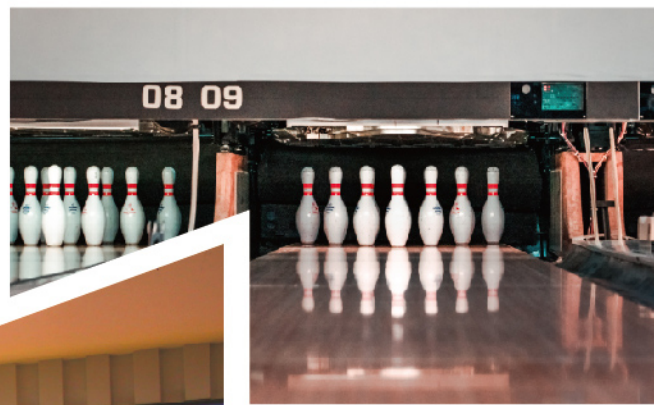

多項獨家遊樂設施

日本進口4合1測速投球機，自選四種遊戲模式，等你揪團來挑戰！

義大利迷你保齡球，最適合小朋友體驗！

大魯閣獨家3分球超級籃球機，擁有3米以上的籃框高度，喜愛籃球的你絕對不能錯過！

24小時 創新的夜間好去處
愛打球的球友深夜也能揮棒

大魯閣24小時不打烊

新莊館、中正館、中壢館、嘉義館和中華館**24小時**不打烊，深夜時段11PM-10AM，提供泡麵吃到飽，讓您全館一票玩到底。

全國最大 連鎖保齡球館

時尚保齡球運動新潮流
年輕人夜間休閒的健康好去處

BOWLING

深夜最晚營業至凌晨2點！ 夜貓族揪團打球超便利！

全新頂級燈光音響，打造時尚與專業並存之保齡球氛圍。

QubicaAMF頂級合成球道及多媒體計分系統，創造新鮮的滾球體驗。

獨家防洗溝模式，帶給兒童及初學者滿滿的成就感，讓親子共度美好時光。

五星級的聚會空間寬敞舒適大沙發，親朋好友聯絡感情，共創美麗回憶的最好地方。

TAROKO
KARTING LAND